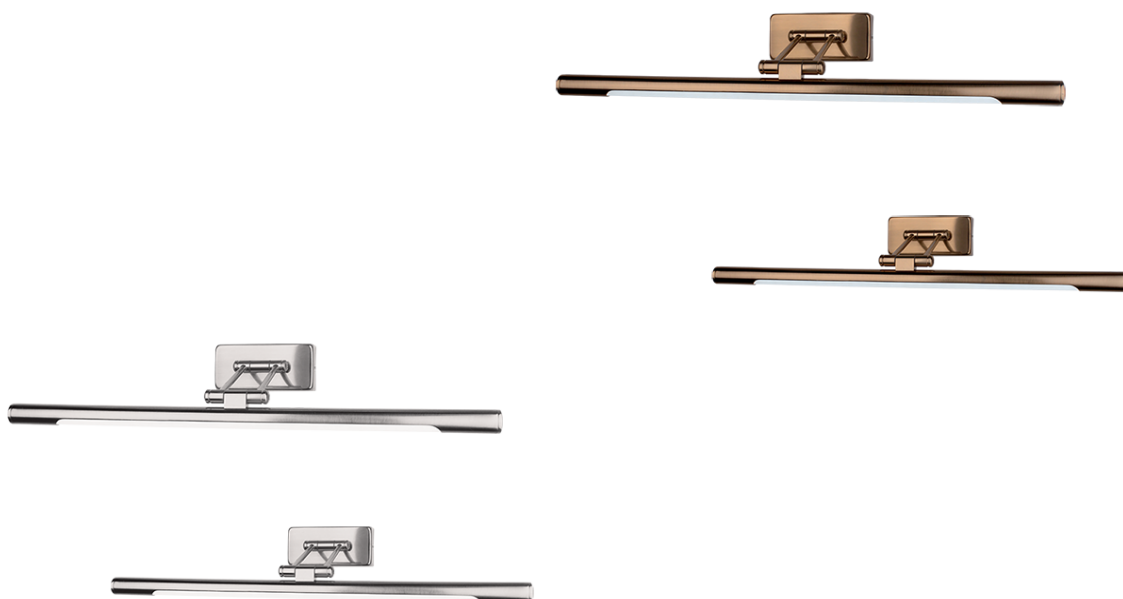

## DECOR SPOTLIGHT

### **Technical data**

<i>Nominal voltage:</i>	230V/ 50-60Hz
<i>Power:</i>	8W; 12W
<i>Light source:</i>	SMD 2835
<i>Colour temperature:</i>	4000K
<i>Colour body:</i>	Satin nickel; Antique brass
<i>Material:</i>	Metal
<i>Beam angle:</i>	30°
<i>Operating temperature:</i>	50-60°
<i>Average lifetime:</i>	30 000h
<i>Switch on/off:</i>	15 000h
<i>CRI:</i>	Ra≥80
<i>Protection level against moisture and dust:</i>	IP20